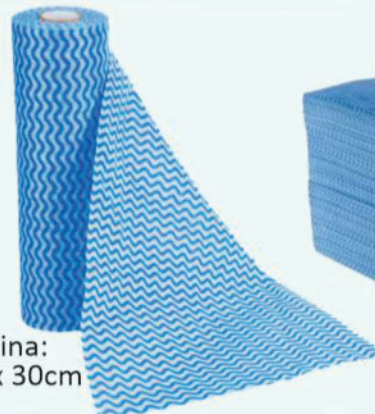

IMAGENS MERAMENTE ILUSTRATIVAS

TOUCADOR

PRODUTOS ASSEPCIA

Lenços Duplos
100 unid.
21 cm x 14,8 cm

Lenço Hospitalar
70cm x 50cm / 50cm x 50cm

IMAGENS MERAMENTE ILUSTRATIVAS

Pano de chão branco

Pano de chão xadrez

DESCARTÁVEIS

Pratos:
15 / 18 / 21cm

Pratos:
Cristal

Copos
50 / 80 / 110 / 180ml
300 / 400 / 500ml

Copos Isopor:
120 / 180ml
300ml

Guardanapo sachet

Guardanapos c/ 100 unid.:
20x21cm / 30x31cm

Filme PVC:
45cm x 300mts x 0,10
38cm x 300mts x 0,10

EMBALAGENS

40x50

30x40

Bobina:
30mt x 30cm

Unitário

Bobina:
20x30 / 30x40 / 40x60
60x80cm

Saco lixo preto:
20 / 40 / 60 / 100 / 200 litros

Saco lixo branco e também
Infecante:
20 / 40 / 60 / 100 / 200 litros

IMAGENS MERAMENTE ILUSTRATIVAS

PRODUTOS P/ SUPORTES

Papel Toalha Interfolhada
320 unid.: 21cm x 22cm

Papel Toalha Interfolhada
1.000 unid.:
19cm x 21cm / 22cm x 21cm

Papel Toalha Interfolhada
1.000 unid.:
19cm x 21cm / 22cm x 21cm